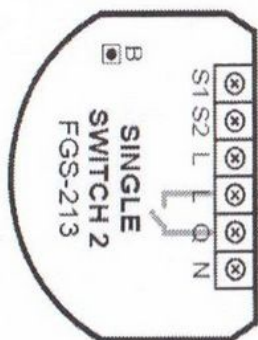

Централь AJAX

Сенсор протікання LeaksProtect

Силове реле дистанційного керування WallSwitch

Клемна колодка

Кульовий кран з електроприводом НС

Фаза ввід ~230 В
Нуль

Централь FIBARO Home Center

Силове реле дистанційного керування Fibaro SingleSwitch 2

Клемна колодка

Кульовий кран з електроприводом НС

Фаза ввід ~230 В
Нуль

Сенсор протікання Fibaro FloodSensor