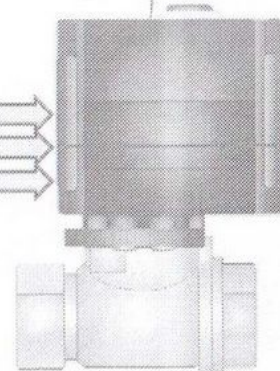

Централь AJAX

Сенсор протікання LeaksProtect

Силове реле дистанційного керування WallSwitch

Клемна колодка

Кульовий кран з електроприводом НС

Фаза ввід ~230 В
Нуль

Централь FIBARO Home Center

Силове реле дистанційного керування Fibaro SingleSwitch 2

Клемна колодка

Кульовий кран з електроприводом НС

Фаза ввід ~230 В
Нуль

Сенсор протікання Fibaro FloodSensor